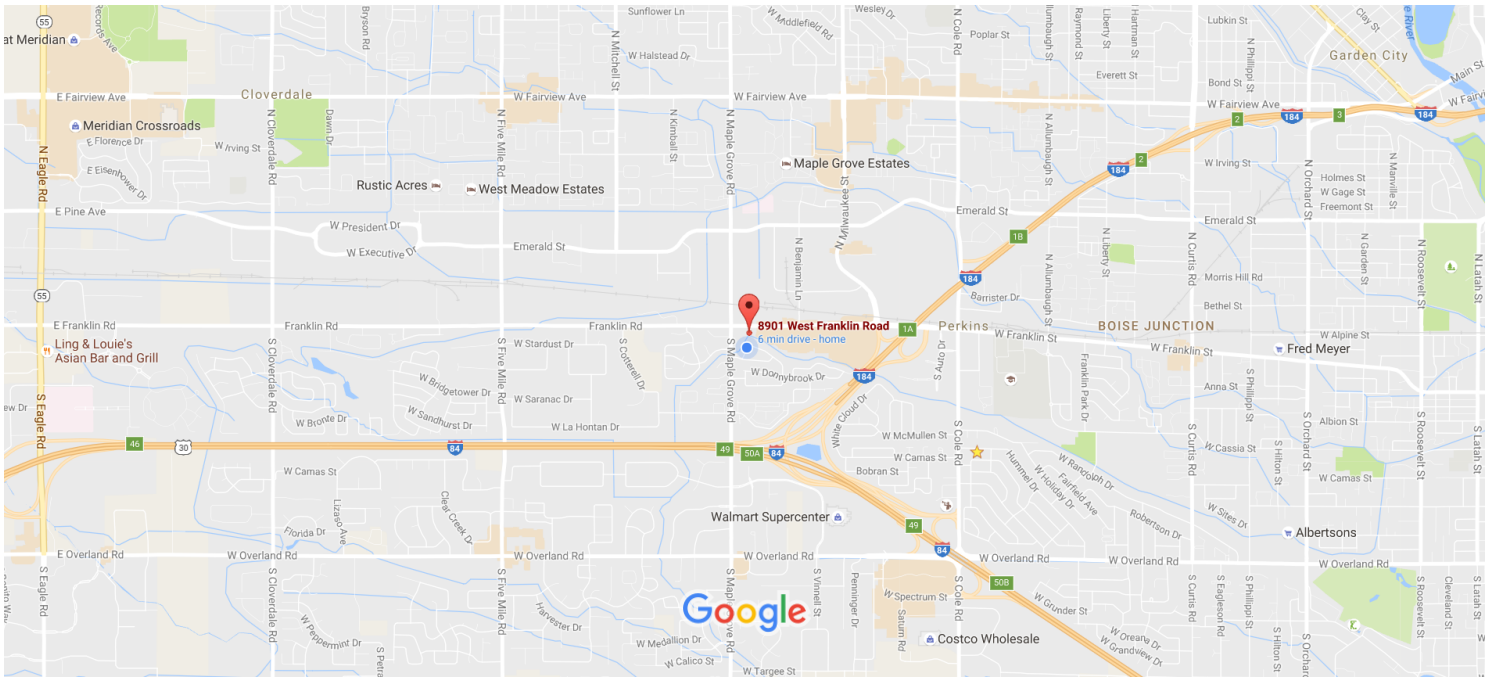

8901 W Franklin Rd

Ore-Ida Council Scout Service Center

Map data ©2016 Google 2000 ft

8901 W Franklin Rd

Boise, ID 83709